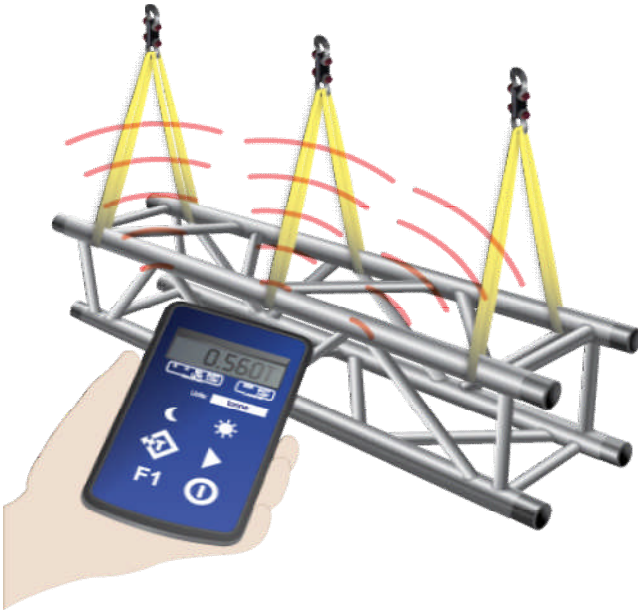

## Straightpoint RLP

Pienikokoinen ja kevyt mittalaite erilaisiin punnituksiin ja testauksiin.

Suuri tarkkuus, hyvä luettavuus radionäytön ansiosta.

Turvallinen työskentely, radiolähtetimen toimintamatka n. 100m vapaassa tilassa.

Näyttää punnituspainon.

Näyttää brutto / nettoalueen.

Varoittaa heikosta radiosignaalista tai heikoista paristoista.

Lisätarvikkeina saatavissa laite **T24-AO1i** virtaviestien ulosottoon (0-10 Volt,  $\pm 10$  Volt, 0-5 Volt,  $\pm 5$  Volt, 0-20mA, 4-20mA), laite **T24-SO** datan ulosottoon ASCII-muodossa, lisänäyttö 125 mm numerokoolla sekä printteri **T24-PR1**.

Radiolink plus -antureita voidaan kytkeä **COMPOUND**-järjestelmäksi, jossa on maksimissaan 12 kpl RLP plus -antureita. Käsinäyttölaitteesta nähdään kokonaispaino ja paino yksittäisiltä antureilta. Painot voi myös tulostaa printterillä T24 PR1 tai liittää laitteisto muihin edellä mainittuihin lisälaitteisiin. Kts. alla oleva Compound-esitys.

Compound -punnitusjärjestelmä. Kuvan laitteisto muodostuu 3 kpl Radiolink plus -antureita ja näyttölaitteesta.

Näyttölaitteesta nähdään kokonaispaino ja erillispainot kullakin anturilta. Punnitustulokset voidaan myös tulostaa printterillä, tai näyttää lisänäyttölaitteesta.