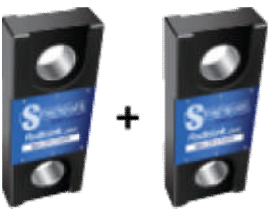

Radiolink plus -antureita voidaan kytkeä **COMPOUND**-järjestelmäksi, jossa on maksimissaan 12 kpl RLP plus -antureita. Käsinäyttölaitteesta nähdään kokonaispaino ja paino yksittäisiltä antureilta. Painot voi myös tulostaa printterillä T24 PR1 tai liittää laitteisto muihin edellä mainittuihin lisälaitteisiin. Kts. alla oleva Compound-esitys.

Straightpoint RLP toimitetaan lukittavassa kuljetuslaukussa. Laitteet on sovitettu laukun pehmusteisiin siten että ne eivät kuljetuksessa pääse liikkumaan eivätkä kolhiintumaan. Mukana tulee kalibrointitodistus.

Compound -punnitusjärjestelmä. Kuvan laitteisto muodostuu 3 kpl Radiolink plus -antureita ja näyttölaitteesta.

Näyttölaitteesta nähdään kokonaispaino ja erillispainot kullakin anturilta. Punnitustulokset voidaan myös tulostaa printterillä, tai näyttää lisänäyttölaitteesta.

Punnitusantureita voidaan liittää järjestelmään enimmillään 12 kpl. Laitteisto toimitetaan kalibroituna, mukana seuraa todistukset. Kaikki tarvikkeet on pakattu lukittaviin kuljetuslaukkuihin.

Radiolink Compound -järjestelmällä saadaan suuri punnituskapasiteetti mahtumaan pieneen tilaan ja helposti siirrettyä työkohteesta toiseen.