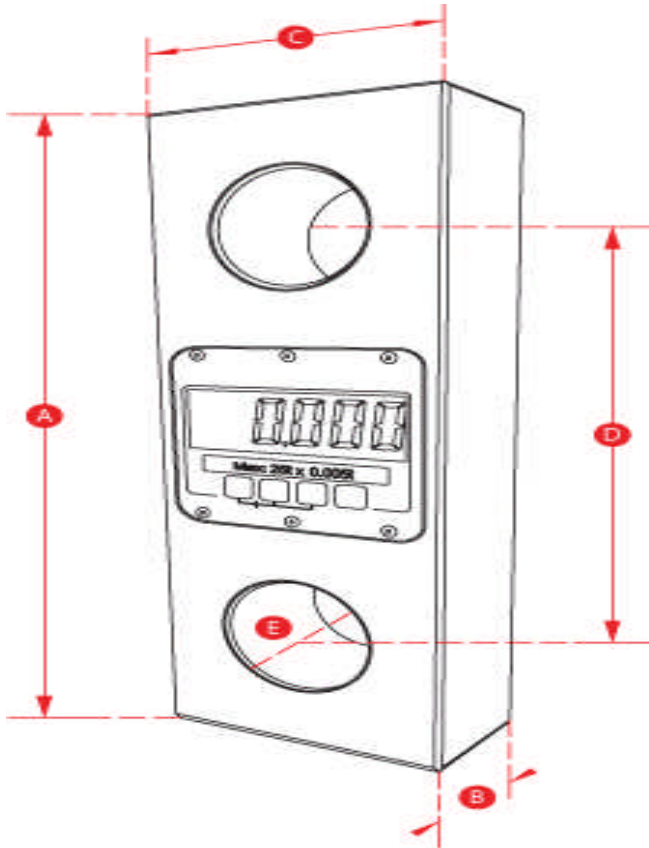

Toiminnot: Punnitus, taaraus, eri mittayksiköt, painon pito näytössä, aseteltava taara ja äänimerkki asetetulle punnituspainolle.

Mittausyksiköt: kg ,lbs, kN ja tonnit.

Varustettu RS 422 -liitännällä. Voidaan varustaa Straightpoint HHP -lisänäytöllä.

Saatavissa myös **Desktop Controller Software** ohjelma PC:hen, jolla saadaan mittaustulokset tallennettua ja tehtyä mittauspöytäkirjat.

Laite toimitetaan lukittavassa kuljetuslaukussa, mukana on myös kalibrointitodistus.

Tekniset ominaisuudet ja ulkomitat

Mallit	LLP 250kg	LLP 500kg	LLP 1T	LLP 2T5	LLP 5T	LLP 12T	LLP 25T	LLP 50T	LLP 100T	LLP 200T	LLP 250T
Kapasiteetti	250kg	500kg	1t	2.5t	5t	12t	25t	50t	100t	200t	250t
Jakoväli	0.05kg	0.2kg	0.5kg	0.001t	0.001t	0.002t	0.005t	0.01t	0.05t	0.1t	0.1t
Mittayksiköt	t, kg, kN, lbs										
Paino	1.5kg	1.5kg	1.5kg	1.5kg	2.2kg	3.5kg	5.2kg	10.9kg	37kg	80kg	80kg
Turvakerroin	50:1	25:1	12:1	5:1	5:1	5:1	5:1	5:1	4:1	5:1	4:1
Tiiviysluokka	IP65										
Pariston tyyppi	9v PP3										
Pariston kesto	80 tuntia										
Näyttö	25 mm LCD										
Käyttö- lämpötila	-10c - +50c										
Tarkkuus	+/- 0.3% täydestä kuormasta										
Mitta A (mm)	204	204	204	204	249	305	340	424	608	690	690
Mitta B (mm)	43	43	43	43	43	47	60	75	99	150	150
Mitta C (mm)	101	101	101	101	101	101	110	163	255	305	305
Mitta D (mm)	146	146	146	146	165	193	215	230	320	350	350
Mitta E (mm)	24.5	24.5	24.5	24.5	38	47.5	55	76	108	125	125
Mitta F	47.5	47.5	47.5	47.5	66						