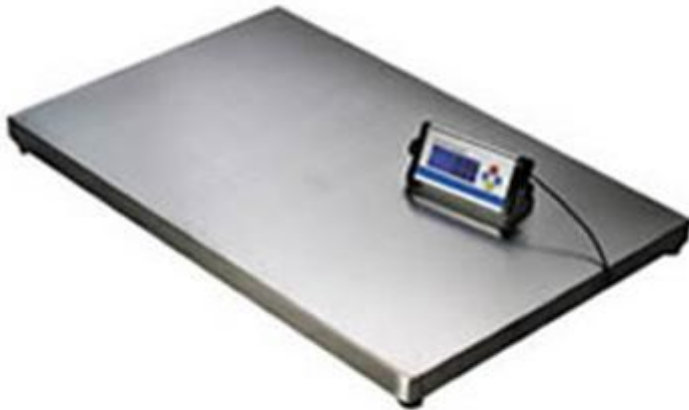

KDAEC – 300 eläinpunnitusvaaka

Eläinpunnitusvaaka maatalouteen, koiraharrastajille yms. käyttöön.

- *Vaaka punnitsee max. 300 kg*
- *Näytön jakoväli 100 g*
- *Punnitustason koko 600 x 900 mm*
- *Verkkovirta / paristokäyttö. 4 Kpl AA paristoja (ei kuulu toimitukseen)*
- *RST-teräksinen kansilevy, runko polttomaalattua teräsputkea.*
- *Varustettu siirtokahvalla ja pyörillä.*
- *Toiminnot: virtapainike, taaraus, painon lukinta näyttöön ja painoyksiköt kg / lb/oz*
- *Paino 12,5 kg*

Vaaka on RST-kannella varustettu, näyttölaite on siisti alumiinikuorinen ja isoilla 23 mm korkeilla numeroilla varustettu. Näytössä on myös taustavalo, valaistu näyttö on hyvä lukea esim. hämärässä.

Vaa'an näyttölaitteen voi sijoittaa seinään mukana tulevalla telineellä tai vaikka työpöydälle. Seinäkiinnike toimii myös pöytätelineenä. Näyttöä voi kääntää eri asentoihin telineessään.

Pitkä n. 2,5 m liitäntäjohto näytön ja vaa'an välissä antaa joustavuutta erilaisiin käyttötilanteisiin.

Toimitukseen kuuluu myös kansilevyn suoja / luistonestomatto. Matto on eläinten tassuille miellyttävä ja se estää luistamista. Vaaka on myös kätevä muissa punnituksissa.