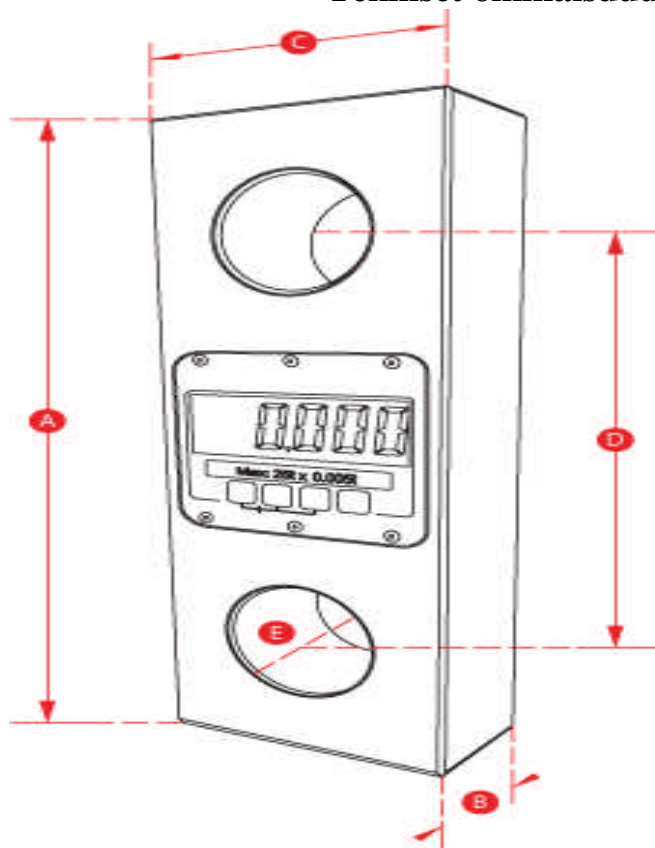

Toiminnot: *Punnitus, taaraus, eri mittayksiköt, painon pito näytössä, aseteltava taara ja äänimerkki asetetulle punnituspainolle.*

Mittausyksiköt: *kg ,lbs, kN ja tonnit.*

Varustettu RS 422 -liitännällä. Voidaan varustaa Straightpoint HHP -lisänäytöllä.

*Saatavissa myös **Desktop Controller Software** ohjelma PC:hen, jolla saadaan mittaustulokset tallennettua ja tehtyä mittauspöytäkirjat.*

Laite toimitetaan lukittavassa kuljetuslaukussa, mukana on myös kalibrointitodistus.

Tekniset ominaisuudet ja ulkomitat

Mallit	LLP 250kg	LLP 500kg	LLP 1T	LLP 2T5	LLP 5T	LLP 12T	LLP 25T	LLP 50T	LLP 100T	LLP 200T	LLP 250T
Kapasiteetti	250kg	500kg	1t	2.5t	5t	12t	25t	50t	100t	200t	250t
Jakoväli	0.05kg	0.2kg	0.5kg	0.001t	0.001t	0.002t	0.005t	0.01t	0.05t	0.1t	0.1t
Mittayksiköt	t, kg, kN, lbs										
Paino	1.5kg	1.5kg	1.5kg	1.5kg	2.2kg	3.5kg	5.2kg	10.9kg	37kg	80kg	80kg
Turvakerroin	50:1	25:1	12:1	5:1	5:1	5:1	5:1	5:1	4:1	5:1	4:1
Tiiviysluokka	IP65										
Pariston tyyppi	9v PP3										
Pariston kesto	80 tuntia										
Näyttö	25 mm LCD										
Käyttö- lämpötila	-10c - +50c										
Tarkkuus	+/- 0.3% täydestä kuormasta										
Mitta A (mm)	204	204	204	204	249	305	340	424	608	690	690
Mitta B (mm)	43	43	43	43	43	47	60	75	99	150	150
Mitta C (mm)	101	101	101	101	101	101	110	163	255	305	305
Mitta D (mm)	146	146	146	146	165	193	215	230	320	350	350
Mitta E (mm)	24.5	24.5	24.5	24.5	38	47.5	55	76	108	125	125
Mitta F (mm)	47.5	47.5	47.5	47.5	66						
Mitta G (mm)	19	19	19	19	32						
Sakkelit	G210	G210	G210	G210	G210	G210	G210	G2140	G2140	G2140	G2140