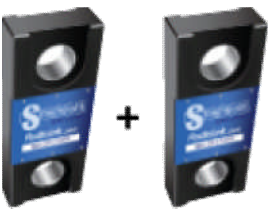

**Compound** -punnitusjärjestelmä. Kuvan laitteisto muodostuu 3 kpl Radiolink plus -antureista ja näyttölaitteesta.

Näyttölaitteesta nähdään kokonaispaino ja erillispainot kullakin anturilta. Punnitustulokset voidaan myös tulostaa printterillä, tai näyttää lisänäyttölaitteesta.

Punnitusantureita voidaan liittää järjestelmään enimmillään 12 kpl. Laitteisto toimitetaan kalibroituna, mukana seuraa todistukset. Kaikki tarvikkeet on pakattu lukittaviin kuljetuslaukkuihin.

Radiolink Compound -järjestelmällä saadaan suuri punnituskapasiteetti mahtumaan pieneen tilaan ja helposti siirrettyä työkohteesta toiseen.