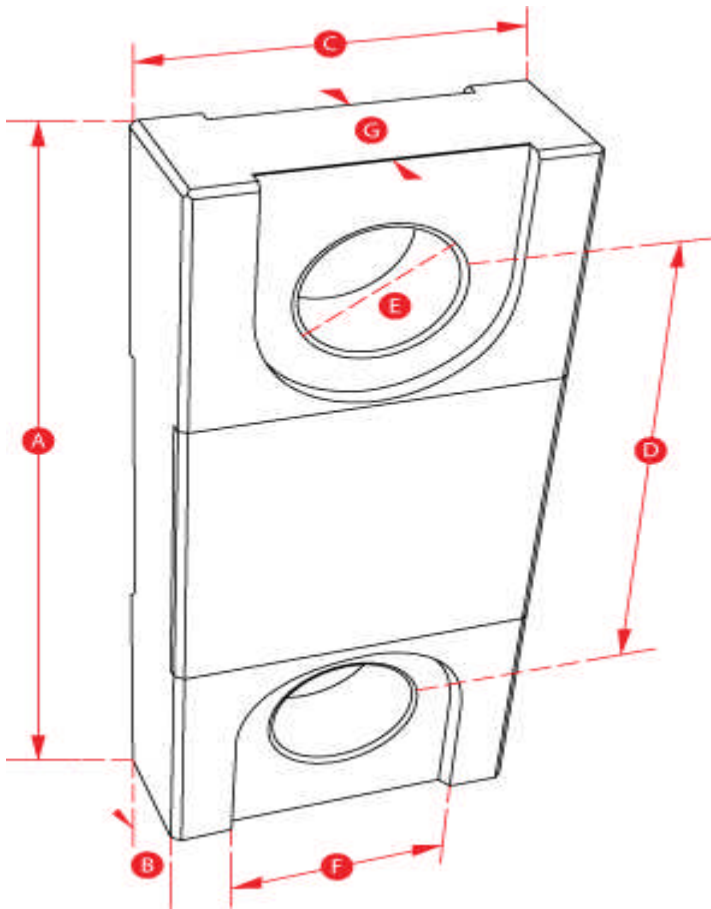

Mallit ja tekniset tiedot. Ulkomitat.

Mallit	RLP 250kg	RLP 500kg	RLP 1T	RLP 2T5	RLP 5T	RLP 12T	RLP 25T	RLP 50T	RLP 100T	RLP 200T	RLP 250T
Kapasiteetti	250kg	500kg	1000kg	2.5t	5t	12t	25t	50t	100t	200t	250t
Jakoväli	0.05kg	0.1kg	0.5kg	0.001t	0.001t	0.002t	0.005t	0.01t	0.05t	0.1t	0.1t
Yksiköt	kg	kg	kg	t	t	t	t	t	t	t	t
Paino	1.5kg	1.5kg	1.5kg	1.5kg	2.2kg	3.5kg	5.2kg	10.9kg	37kg	80kg	80kg
Turvakerroin	50:1	25:1	12:1	5:1	5:1	5:1	5:1	5:1	4:1	5:1	4:1
Patterityyppi	Näyttö - 2 x AA alkali / Anturi - 4 x AA alkali										
Patterin kesto	Näyttö 400 tuntia / Anturi 850 tuntia jatkuva										
Näyttö	7 numeroa, 8.8 mm, LCD										
Käyttö lämp.t	-10 - +50 C										
Tarkkuus	+/- 0.3% kuormasta										
Taajuus	2.4GHz										
Kantomatka	100 metriä										
Siirtonopeus	1 päivitys/ sekunti										
Tiiviysluokka	IP65										
Mitta A	204	204	204	204	249	305	340	424	608	690	690
Mitta B	43	43	43	43	43	47	60	75	99	150	150
Mitta C	101	101	101	101	101	101	110	163	255	305	305
Mitta D	146	146	146	146	165	193	215	230	320	350	350
Mitta E	24.5	24.5	24.5	24.5	38	47.5	55	76	108	125	125
Mitta F	47.5	47.5	47.5	47.5	66						
Mitta G	19	19	19	19	32						
Sakkelit	G210	G210	G210	G210	G210	G210	G210	G2140	G2140	G2140	G2140