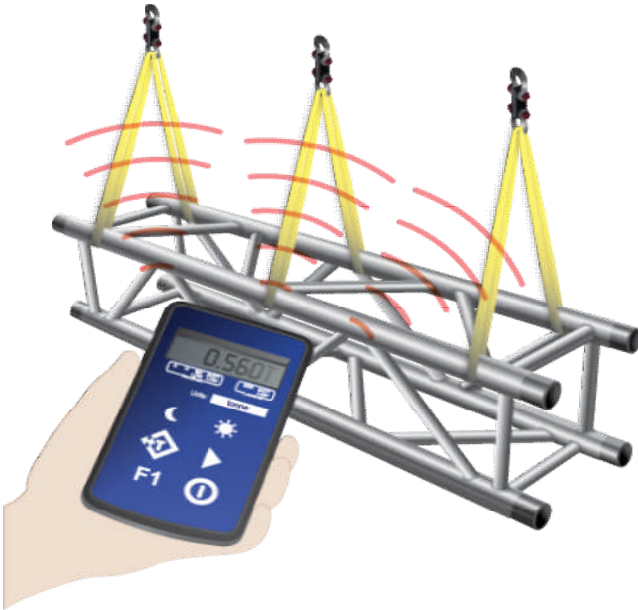

## Straightpoint RLP

Pienikokoinen ja kevyt mittalaite erilaisiin punnituksiin ja testauksiin.

Suuri tarkkuus, hyvä luettavuus radionäytön ansiosta.

Turvallinen työskentely, radiolähtetimen toimintamatka n. 100m vapaassa tilassa.

Radiolink plus -antureita voidaan kytkeä **COMPOUND** -järjestelmäksi, jossa on maksimissaan 12 kpl RLP plus-antureita. Käsinäyttölaitteesta nähdään kokonaispaino ja paino yksittäisiltä antureilta. Painot voi myös tulostaa printterillä T24 PR1 tai liittää laitteisto muihin edellä mainittuihin lisälaitteisiin. Kts. alla oleva Compound -esite.

Straightpoint RLP toimitetaan lukittavassa kuljetuslaukussa.

Laitteet on sovitettu laukun pehmusteisiin siten että ne eivät kuljetuksessa pääse liikkumaan eivätkä kolhiintumaan. Mukana tulee kalibrointitodistus.

**Compound** -punnitusjärjestelmä. Kuvan laitteisto muodostuu 3 kpl Radiolink plus -antureista ja näyttölaitteesta.

Näyttölaitteesta nähdään kokonaispaino ja erillispainot kullakin anturilta. Punnitustulokset voidaan myös tulostaa printterillä, tai näyttää lisänäyttölaitteesta.